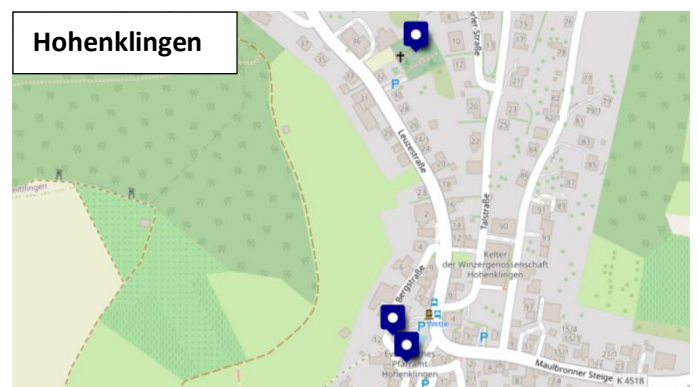

Reduzierung Aushangtafeln

Sehr geehrte Bürgerinnen und Bürger,

wir möchten Sie darüber informieren, dass wir in unserer Gemeinde einige Aushangtafeln (Schwarzes Tafeln) reduziert haben. Die verbleibenden Aushangtafeln sind auf den Karten markiert. So können Sie sich auch weiterhin an den vertrauten Standorten über aktuelle Sterbefälle und Gemeinde-News informieren. Die noch bestehenden Aushangtafeln, die nicht auf den Karten aufgeführt sind, werden zeitnah abgebaut.

Wir hoffen auf Ihr Verständnis für diese Entscheidung und stehen Ihnen bei Fragen oder Anregungen gerne zur Verfügung.

Mit freundlichen Grüßen,

Alexander Kozel
Bürgermeister

- Friedhof/Aussegnungshalle
- Rathaus
- Ecke Heinrich-Wieland-Straße /Kalkofenstraße
- Gegenüber der katholischen Kirche

- Friedhof/Friedhofsgebäude
- Backhaus
- Kirche (Briefkasten Frau Steegmüller werfen)

- Friedhof/Friedhofsgebäude
- Backhaus
- Kirche (Briefkasten Frau Steegmüller werfen)

- Friedhof/Friedhofsgebäude
- Backhaus